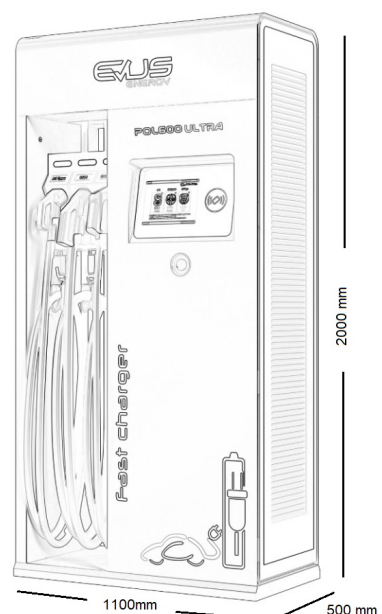

POL600 ULTRA

Especificaciones

Generales

Tipo de conexión:	3 Mangueras de recarga de 4m
Número de conectores:	3 (Tipo2 Mennekes / CHAdeMO / CCS 2 Combo)
Potencia de carga máxima:	120kW / CC Fast charge + 22 kW / CA 400v
Color:	Gris
Temperatura de funcionamiento	-20° C a 60° C
Tipo de instalación:	Instalación de suelo
Entrada de línea eléctrica	Entrada inferior
Activación por tarjeta RFID	Si
Frecuencia	50 / 60 Hz
Display digital	Si, display a color de 10" e interfaz con 8 idiomas
Conexión OCPP	Si , Versión 1.6J con conexión a plataforma OCPP
Grado de protección agua / polvo	IP54
Grado de resistencia a impactos	IK10
Conectividad	Cable Ethernet RJ45 / Wifi / Tarjeta SIM 4G
Altitud de uso	>2000m
Tipo de refrigeración	Refrigeración por aire no forzada
Peso	360 Kg

Sistemas de seguridad:

- ✓ Protección contra subida / caída voltaje.
- ✓ Protección contra sobrecarga
- ✓ Protección contra cortocircuitos
- ✓ Protección de toma de tierra
- ✓ Protección contra sobrecalentamiento
- ✓ Pulsador de parada de emergencia
- ✓ Protección contra caída de rayos
- ✓ Protección contra fugas de corriente

Medidas:

Certificados:

EN 61851-21-2:20 21, IEC 61000-6-3:2021 ,
IEC 61000-6-1:2021 , IEC 62196-2