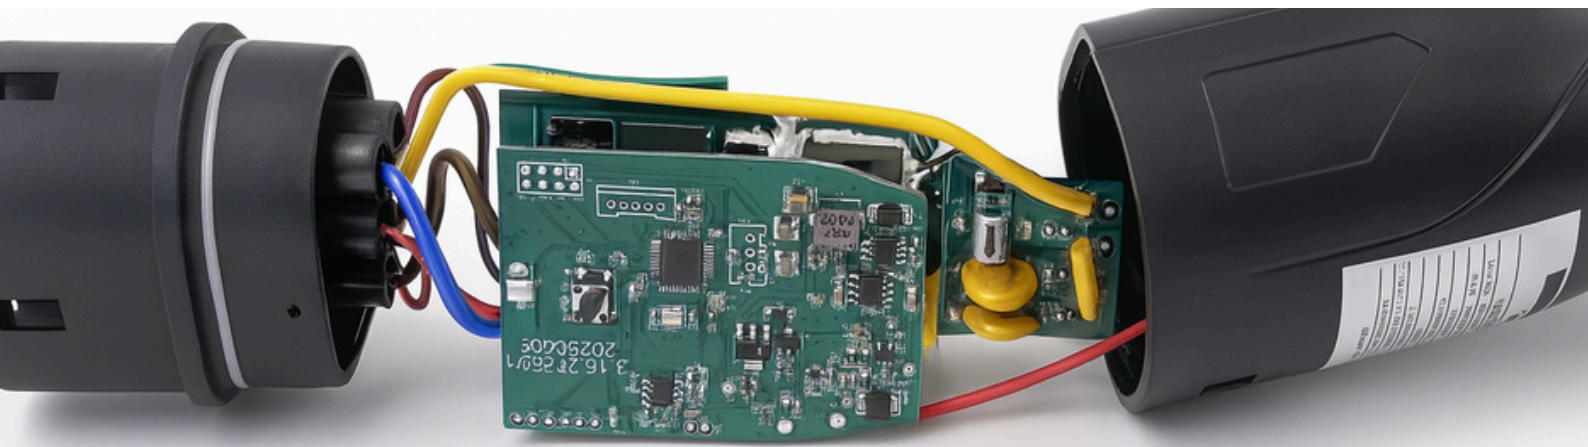

El equipo incorpora una centralita de control integrada que supervisa continuamente los parámetros eléctricos durante la recarga, garantizando un funcionamiento estable, seguro y fiable. Además, su indicador LED permite visualizar fácilmente el estado de funcionamiento del cargador durante la sesión de carga.

Con una potencia de carga de **hasta 3,7 kW** (230V AC – 16A), cable de 5 metros con conector Tipo 2 y conexión a enchufe Schuko, EasyPlug permite realizar recargas de forma práctica en cualquier lugar donde exista una toma eléctrica convencional. Su grado de protección IP54 permite utilizarlo con seguridad en diferentes entornos, convirtiéndolo en una solución portátil, versátil y preparada para acompañar al usuario allí donde necesite recargar su vehículo.

IK 08

IP54

SMART SOLUTION

ENERGÍA DONDE LA NECESITAS

Todo en uno

○ CENTRALITA INTEGRADA

Centralita de control integrada que gestiona la recarga de forma segura, supervisando los parámetros eléctricos para garantizar una carga estable y fiable en todo momento.

○ CABLE Y CONECTOR

Equipado con manguera de 5 metros y conector Tipo 2, compatible con la mayoría de vehículos eléctricos del mercado, con conexión a enchufe Schuko convencional.

EasyPlug

RECARGA DE EMERGENCIA